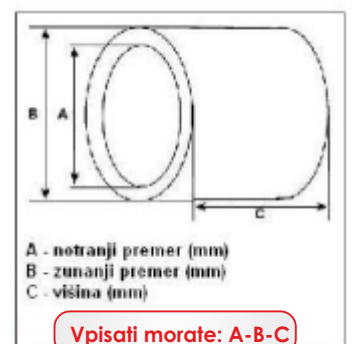

Iskanje: Ves prodajni program

Isči

Izdelki, ki vsebujejo iskalni niz

Prikaz: Seznam / Razpredelnica

Prikaži: 15

NOSILEC ŠČETK ZAG. BOSCH, OR.1004336884, 7127
Oznaka izdelka: 7135

◦ ISKANJE REZERVNI DELI

Pri iskanju **REZERVNEGA DELA** alternatorja ali zaganjača, je potrebno vnesti originalno številko proizvajalca (npr BOSCH, MARELLI, DELCO, VALEO ipd.) in zraven se vpiše naziv iskanega dela.

Pri iskanju se lahko uporabi še vrstico, pri kateri lahko omejite iskanje po grupah v prodajnem programu, vendar morate vedeti v kateri grupi je vaš izdelek.

◦ KAKO ISKATI PUŠE in LEŽAJE

V iskalno vrstico vpišemo oz. iščemo po dimenziji puše oz. ležaja. Vpišete dimenzijo kot je navedeno spodaj brez presledkov. Dimenzije so v milimetrih.