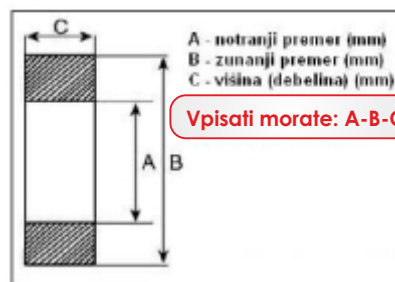

Pri iskanju se lahko uporabi še vrstico, pri kateri lahko omejite iskanje po grupah v prodajnem programu, vendar morate vedeti v kateri grupi je vaš izdelek.

◦ KAKO ISKATI PUŠE in LEŽAJE

V iskalno vrstico vpišemo oz. iščemo po dimenziji puše oz. ležaja. Vpišete dimenzijo kot je navedeno spodaj brez presledkov. Dimenzije so v milimetrih.